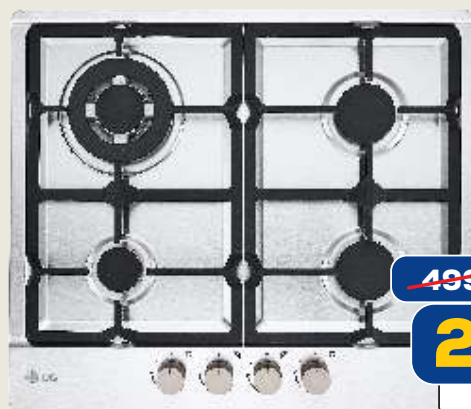

LG PIANO COTTURA A GAS DA 60 CM

CBGZ2414S

4 bruciatori

~~499€~~

269€

SCONTO 46%

PREZZO RISERVATO STAR CLUB

Griglie in ghisa antiribaltamento lavabili

Le griglie antiribaltamento a copertura totale, sono resistenti, stabili e possono essere lavate facilmente 4,5 kW / 6 kW / 7,4 kW

Controlli di precisione

Regola nei minimi dettagli il livello della fiamma per cucinare a puntino i tuoi piatti preferiti

Tripla corona da 4kW max

Che debba preparare un wok misto o far bollire una pentola d'acqua, il piano cottura ti offre tutta la potenza di cui hai bisogno