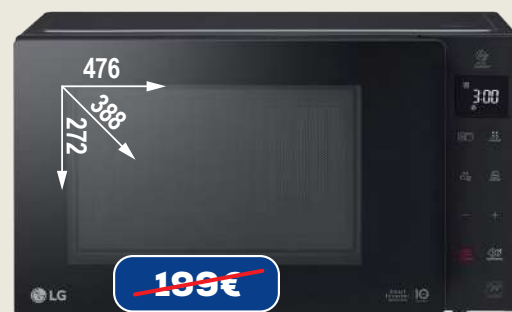

Goditi una cucina più sana e con meno grassi

23 L

1000W Potenza

Smart Inverter

~~199€~~

129€

PREZZO RISERVATO STAR CLUB

SCONTO **35%**