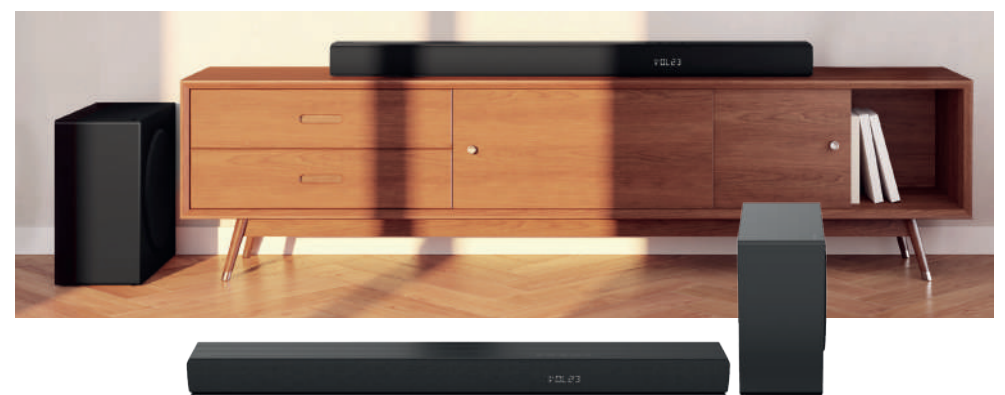

HS3100

Soundbar 3.1 ch 480W
Supporta Dolby Digital Plus e DTS Virtual:X

- HDMI ARC/Bluetooth 5.3/optico/USB
- Subwoofer wireless sottile
- 6 modalità audio (Musica/Film/Sport/Notizia/Notturna/Game)
- Supporta Ez play (controllo volume in sincrono con TV)

~~249€~~

149€

SCONTO **40%**

PREZZO RISERVATO STAR CLUB