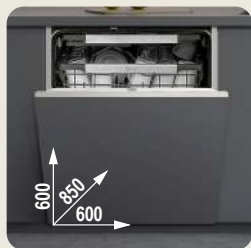

~~789€~~

699€

SCONTO 12%

PREZZO RISERVATO STAR CLUB

LG
In regalo un bracciale SWAROVSKI
Fino al 31.10.2024
Info e regolamento su lg.com/it